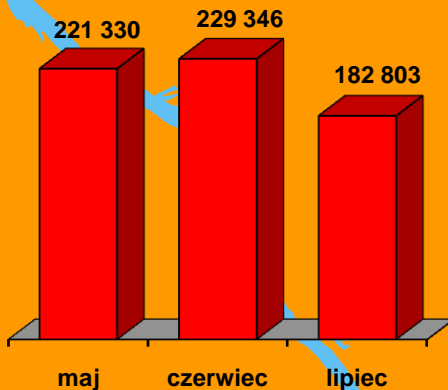

WYKORZYSTANIE OBIEKTÓW TURYSTYCZNYCH W LIPCU 2008 R.

UDZIELONE
 NOCLEGI

306 609

KORZYSTAJĄCY
 Z NOCLEGÓW
 OGÓŁEM

159 599

WYNAJĘTE POKOJE
 W OKRESIE
 MAJ-LIPIEC*

GOŚCIE
 ZAGRANICZNI
 KORZYSTAJĄCY
 Z NOCLEGÓW

72 211

GOŚCIE ZAGRANICZNI WEDŁUG
 WYBRANYCH KRAJÓW

WYNAJĘTE
 POKOJE*

182 803

* Suma pokoi wynajętych w każdym dniu działalności obiektu, bez względu na liczbę osób nocujących w tych pokojach.