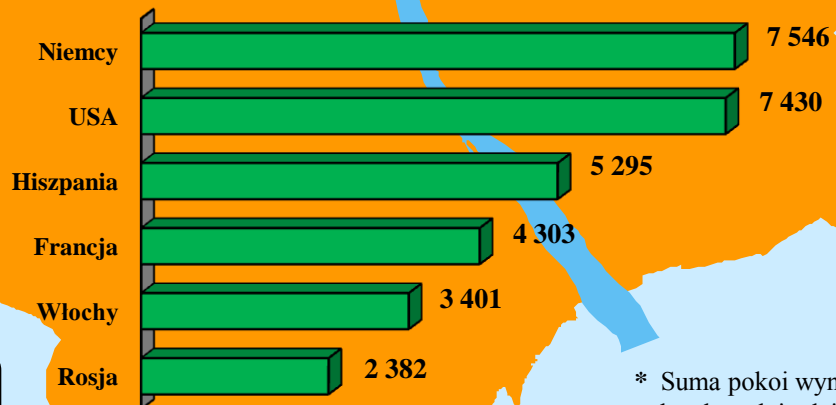

WYKORZYSTANIE OBIEKTÓW TURYSTYCZNYCH W LIPCU 2008 R.

UDZIELONE
 NOCLEGI

306 609

KORZYSTAJĄCY
 Z NOCLEGÓW
 OGÓŁEM

159 599

WYNAJĘTE POKOJE
 W OKRESIE
 MAJ-LIPIEC*

GOŚCIE
 ZAGRANICZNI
 KORZYSTAJĄCY
 Z NOCLEGÓW

72 211

GOŚCIE ZAGRANICZNI WEDŁUG
 WYBRANYCH KRAJÓW

WYNAJĘTE
 POKOJE*

182 803

* Suma pokoi wynajętych w każdym dniu działalności obiektu, bez względu na liczbę osób nocujących w tych pokojach.