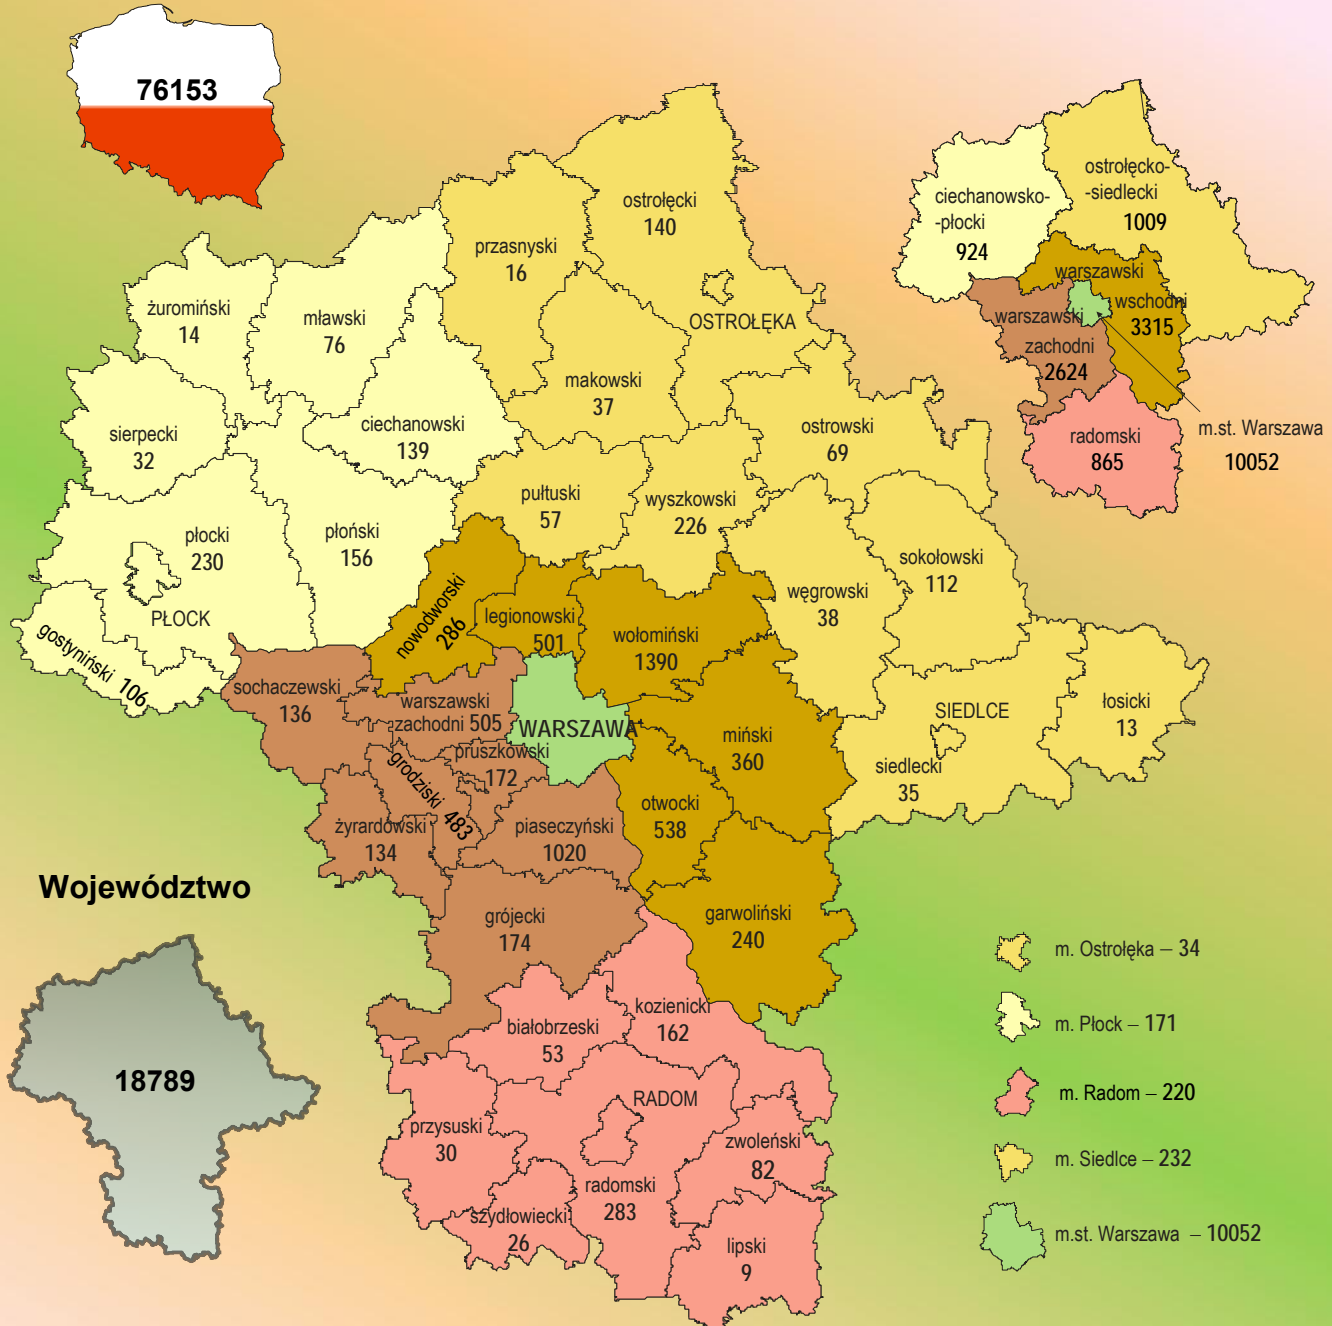

Statystyka Mazowska

MIESZKANIA ODDANE DO UŻYTKOWANIA W I PÓŁROCZU 2009 R.

Polska

76153

Powiaty

Podregiony

- m. Ostrołęka – 34
- m. Płock – 171
- m. Radom – 220
- m. Siedlce – 232
- m.st. Warszawa – 10052